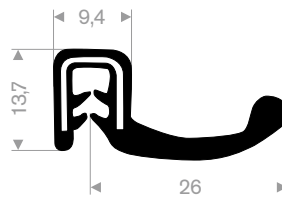

245.00.812  
pvc + mosrubber  
klembereik 9-10,5 mm  
rollengte 50 meter

245.00.315  
pvc + volrubber  
klembereik 1,5-4 mm  
rollengte 30 meter

245.00.817  
pvc + mosrubber  
klembereik 1,5-3 mm  
rollengte 50 meter

245.00.820  
pvc + mosrubber  
klembereik 1-3 mm  
rollengte 25 meter

245.00.830  
pvc + mosrubber  
klembereik 1-2 mm  
rollengte 50 meter

245.00.865  
pvc + mosrubber  
klembereik 1-2,5 mm  
rollengte 50 meter

245.00.875  
pvc + volrubber  
klembereik 1,5-4 mm  
rollengte 30 meter

245.00.876  
pvc + mosrubber  
klembereik 1-3 mm  
rollengte 25 meter

245.00.877  
pvc + mosrubber  
klembereik 1-2 mm  
rollengte 10 meter