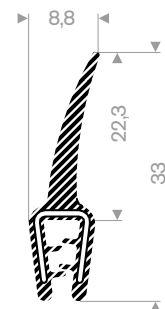

245.00.812  
pvc + mosrubber  
klembereik 9-10,5 mm  
rollengte 50 meter

245.00.315  
pvc + volrubber  
klembereik 1,5-4 mm  
rollengte 30 meter

245.00.817  
pvc + mosrubber  
klembereik 1,5-3 mm  
rollengte 50 meter

245.00.820  
pvc + mosrubber  
klembereik 1-3 mm  
rollengte 25 meter

245.00.830  
pvc + mosrubber  
klembereik 1-2 mm  
rollengte 50 meter

245.00.865  
pvc + mosrubber  
klembereik 1-2,5 mm  
rollengte 50 meter

245.00.875  
pvc + volrubber  
klembereik 1,5-4 mm  
rollengte 30 meter

245.00.876  
pvc + mosrubber  
klembereik 1-3 mm  
rollengte 25 meter

245.00.877  
pvc + mosrubber  
klembereik 1-2 mm  
rollengte 10 meter

245.00.890  
pvc + volrubber  
klembereik 1,5-4 mm  
rollengte 40 meter

245.00.920  
pvc + mosrubber  
klembereik 1,5-4 mm  
rollengte 30 meter

245.00.910  
pvc + mosrubber  
klembereik 1,5-5 mm  
rollengte 25 meter