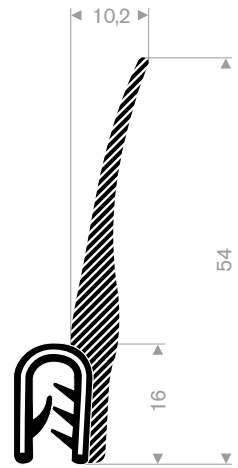

245.00.812  
pvc + mosrubber  
klembereik 9-10,5 mm  
rollengte 50 meter

245.00.315  
pvc + volrubber  
klembereik 1,5-4 mm  
rollengte 30 meter

245.00.817  
pvc + mosrubber  
klembereik 1,5-3 mm  
rollengte 50 meter

245.00.820  
pvc + mosrubber  
klembereik 1-3 mm  
rollengte 25 meter

245.00.830  
pvc + mosrubber  
klembereik 1-2 mm  
rollengte 50 meter

245.00.865  
pvc + mosrubber  
klembereik 1-2,5 mm  
rollengte 50 meter

245.00.875  
pvc + volrubber  
klembereik 1,5-4 mm  
rollengte 30 meter

245.00.876  
pvc + mosrubber  
klembereik 1-3 mm  
rollengte 25 meter

245.00.877  
pvc + mosrubber  
klembereik 1-2 mm  
rollengte 10 meter

245.00.890  
pvc + volrubber  
klembereik 1,5-4 mm  
rollengte 40 meter

245.00.920  
pvc + mosrubber  
klembereik 1,5-4 mm  
rollengte 30 meter

245.00.910  
pvc + mosrubber  
klembereik 1,5-5 mm  
rollengte 25 meter