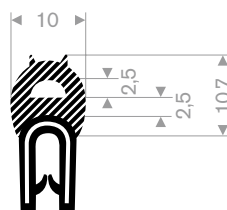

245.00.812  
pvc + mosrubber  
klembereik 9-10,5 mm  
rollengte 50 meter

245.00.315  
pvc + volrubber  
klembereik 1,5-4 mm  
rollengte 30 meter

245.00.817  
pvc + mosrubber  
klembereik 1,5-3 mm  
rollengte 50 meter

245.00.820  
pvc + mosrubber  
klembereik 1-3 mm  
rollengte 25 meter

245.00.830  
pvc + mosrubber  
klembereik 1-2 mm  
rollengte 50 meter

245.00.865  
pvc + mosrubber  
klembereik 1-2,5 mm  
rollengte 50 meter

245.00.875  
pvc + volrubber  
klembereik 1,5-4 mm  
rollengte 30 meter

245.00.876  
pvc + mosrubber  
klembereik 1-3 mm  
rollengte 25 meter

245.00.877  
pvc + mosrubber  
klembereik 1-2 mm  
rollengte 10 meter

245.00.890  
pvc + volrubber  
klembereik 1,5-4 mm  
rollengte 40 meter

245.00.920  
pvc + mosrubber  
klembereik 1,5-4 mm  
rollengte 30 meter

245.00.910  
pvc + mosrubber  
klembereik 1,5-5 mm  
rollengte 25 meter