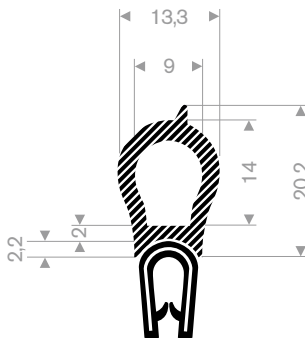

245.00.812  
pvc + mosrubber  
klembereik 9-10,5 mm  
rollengte 50 meter

245.00.315  
pvc + volrubber  
klembereik 1,5-4 mm  
rollengte 30 meter

245.00.817  
pvc + mosrubber  
klembereik 1,5-3 mm  
rollengte 50 meter

245.00.820  
pvc + mosrubber  
klembereik 1-3 mm  
rollengte 25 meter

245.00.830  
pvc + mosrubber  
klembereik 1-2 mm  
rollengte 50 meter

245.00.865  
pvc + mosrubber  
klembereik 1-2,5 mm  
rollengte 50 meter

245.00.875  
pvc + volrubber  
klembereik 1,5-4 mm  
rollengte 30 meter

245.00.876  
pvc + mosrubber  
klembereik 1-3 mm  
rollengte 25 meter

245.00.877  
pvc + mosrubber  
klembereik 1-2 mm  
rollengte 10 meter

245.00.890  
pvc + volrubber  
klembereik 1,5-4 mm  
rollengte 40 meter

245.00.920  
pvc + mosrubber  
klembereik 1,5-4 mm  
rollengte 30 meter

245.00.910  
pvc + mosrubber  
klembereik 1,5-5 mm  
rollengte 25 meter