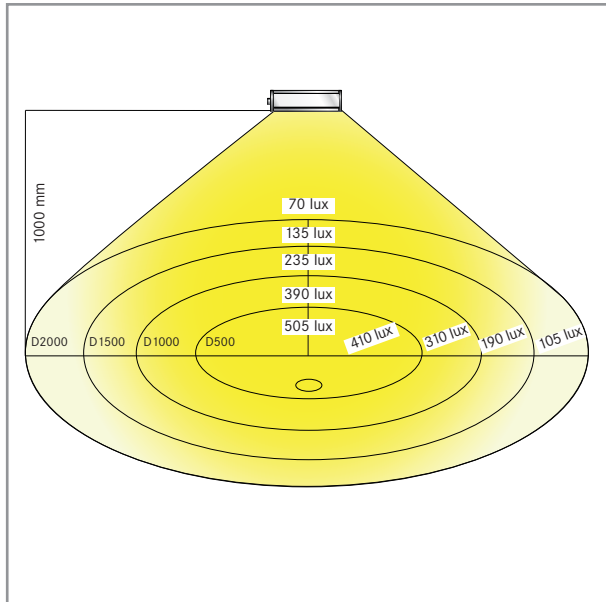

Abmessungen in mm ohne PG 7 Verschraubung

Version	Betriebsspannung	LED Anzahl	Leistungsaufnahme	Farbtemperatur	Abstrahlwinkel	Befestigung
HE-TRACKLED 24	24 VDC	36	13 W	5000K	120°	Aufbau
HE-TRACKLED 48	24 VDC	90	34 W	5000K	120°	Aufbau
HE-TRACKLED 72	24 VDC	126	47 W	5000K	120°	Aufbau
HE-TRACKLED 96	24 VDC	180	68 W	5000K	120°	Aufbau

Lieferung mit Kabellängen von 1,5m. Kabelende mit freien Litzenenden

Haltersystem FX04

Anfrage- und Bestellformulare: www.hema-group.com

DIAGRAMME BELEUCHTUNGSSTÄRKEN

HE-TRACK-LED24

Technische Daten	Seite 12
Linse	120°
Stromstärke	600 mA
Beleuchtungssysteme	HE-TRACK LED24

HE-TRACK-LED48

Technische Daten	Seite 12
Linse	120°
Stromstärke	1500 mA
Beleuchtungssysteme	HE-TRACK LED48

HE-TRACK-LED72

Technische Daten	Seite 12
Linse	120°
Stromstärke	2100 mA
Beleuchtungssysteme	HE-TRACK LED72