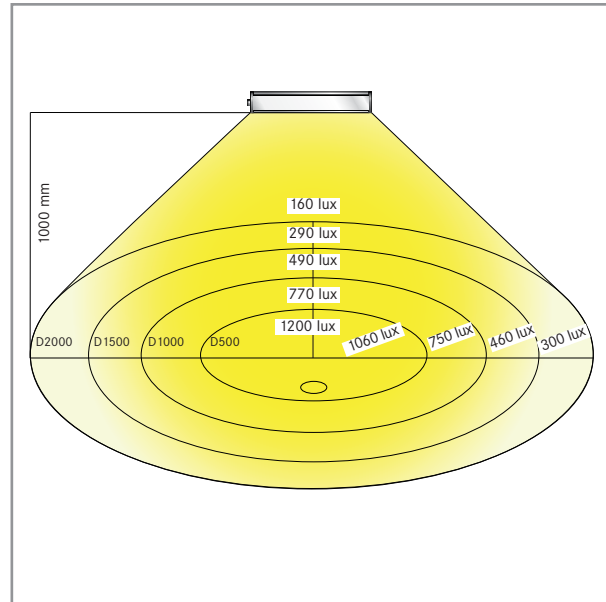

Abmessungen in mm ohne PG 7 Verschraubung

Version	Betriebsspannung	LED Anzahl	Leistungsaufnahme	Farbtemperatur	Abstrahlwinkel	Befestigung
HE-TRACKLED 24	24 VDC	36	13 W	5000K	120°	Aufbau
HE-TRACKLED 48	24 VDC	90	34 W	5000K	120°	Aufbau
HE-TRACKLED 72	24 VDC	126	47 W	5000K	120°	Aufbau
HE-TRACKLED 96	24 VDC	180	68 W	5000K	120°	Aufbau

Lieferung mit Kabellängen von 1,5m. Kabelende mit freien Litzenenden

Haltersystem FX04

Anfrage- und Bestellformulare: www.hema-group.com

DIAGRAMME BELEUCHTUNGSSTÄRKEN

HE-TRACK-LED24

Technische Daten	Seite 12
Linse	120°
Stromstärke	600 mA
Beleuchtungssysteme	HE-TRACK LED24

HE-TRACK-LED48

Technische Daten	Seite 12
Linse	120°
Stromstärke	1500 mA
Beleuchtungssysteme	HE-TRACK LED48

HE-TRACK-LED72

Technische Daten	Seite 12
Linse	120°
Stromstärke	2100 mA
Beleuchtungssysteme	HE-TRACK LED72