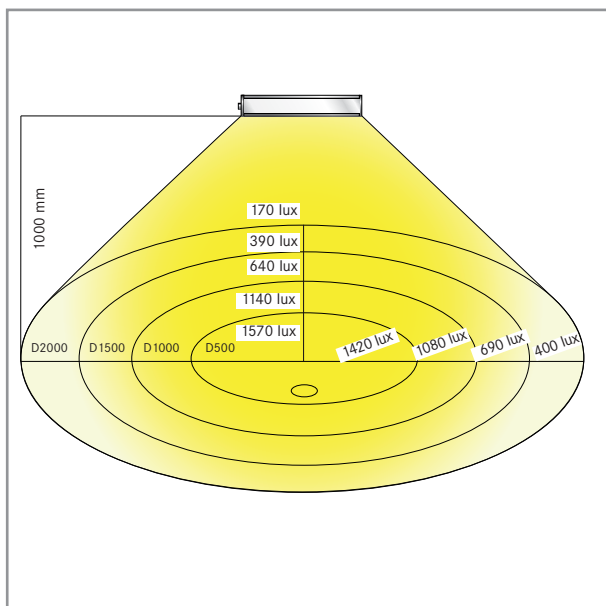

Abmessungen in mm ohne PG 7 Verschraubung

Version	Betriebsspannung	LED Anzahl	Leistungsaufnahme	Farbtemperatur	Abstrahlwinkel	Befestigung
HE-TRACKLED 24	24 VDC	36	13 W	5000K	120°	Aufbau
HE-TRACKLED 48	24 VDC	90	34 W	5000K	120°	Aufbau
HE-TRACKLED 72	24 VDC	126	47 W	5000K	120°	Aufbau
HE-TRACKLED 96	24 VDC	180	68 W	5000K	120°	Aufbau

Lieferung mit Kabellängen von 1,5m. Kabelende mit freien Litzenenden

Haltersystem FX04

Anfrage- und Bestellformulare: www.hema-group.com

DIAGRAMME BELEUCHTUNGSSTÄRKEN

HE-TRACK-LED24

Technische Daten	Seite 12
Linse	120°
Stromstärke	600 mA
Beleuchtungssysteme	HE-TRACK LED24

HE-TRACK-LED48

Technische Daten	Seite 12
Linse	120°
Stromstärke	1500 mA
Beleuchtungssysteme	HE-TRACK LED48

HE-TRACK-LED72

Technische Daten	Seite 12
Linse	120°
Stromstärke	2100 mA
Beleuchtungssysteme	HE-TRACK LED72