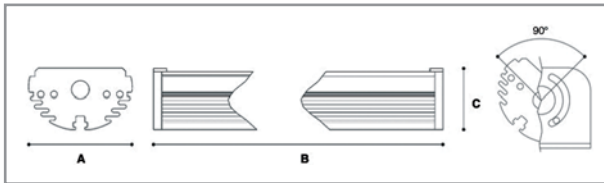

MASCHINENLEUCHTEN

19

INTEGRIERTE BELEUCHTUNG

HE-TRACK-LED, diffuse Lichtabgabe für blendfreies Arbeiten

HE-TRACK-LED Ansicht von oben

Die HE-TRACK-LED Maschinenleuchten eignen sich für kleine und mittlere Werkzeugmaschinen, Das Gehäuse besteht aus robustem, silber eloxierten Aluminium. Das 5 mm starke, gehärtete Schutzglas gewährleistet durch die matte Oberfläche eine diffuse, blendfreie Lichtabgabe. Die Montage der Leuchten kann sowohl horizontal als auch vertikal erfolgen mittels optional erhältlichen Befestigungsplatten erfolgen. Die Leuchten sind stoßfest und unempfindlich gegen Vibrationen und können auch in Umgebungen mit Kühl- und Schmiermitteln verwendet werden. Zudem sind die HE-TRACK-LED Maschinenleuchten extrem wartungsarm. Dank der langen Lebensdauer der LED-Technologie von ca. 70.000 Betriebsstunden ist nahezu kein Austausch während der Lebensdauer der Lampe zu erwarten, damit entfallen auch Ersatzbeschaffung oder Reparaturaufwendungen.