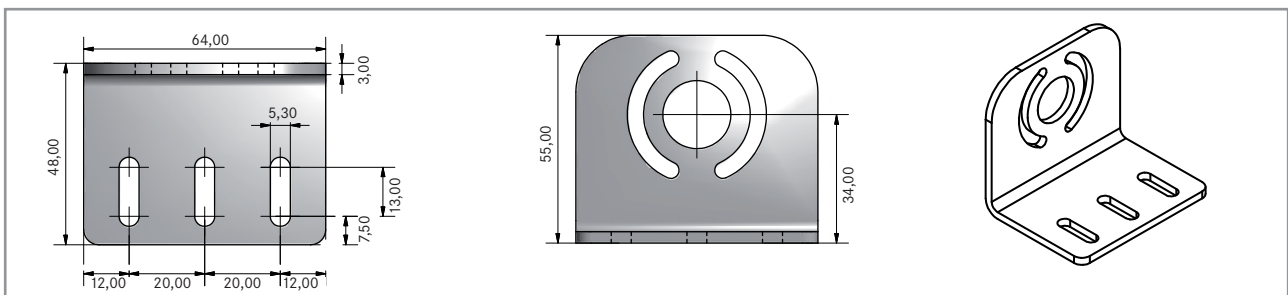

Version	A	B	C
HE-TRACKLED 24	63	340	37
HE-TRACKLED 48	63	640	37
HE-TRACKLED 72	63	940	37
HE-TRACKLED 96	63	1240	37

Abmessungen in mm ohne PG 7 Verschraubung

Version	Betriebsspannung	LED Anzahl	Leistungsaufnahme	Farbtemperatur	Abstrahlwinkel	Befestigung
HE-TRACKLED 24	24 VDC	36	13 W	5000K	120°	Aufbau
HE-TRACKLED 48	24 VDC	90	34 W	5000K	120°	Aufbau
HE-TRACKLED 72	24 VDC	126	47 W	5000K	120°	Aufbau
HE-TRACKLED 96	24 VDC	180	68 W	5000K	120°	Aufbau

Lieferung mit Kabellängen von 1,5m. Kabelende mit freien Litzenenden