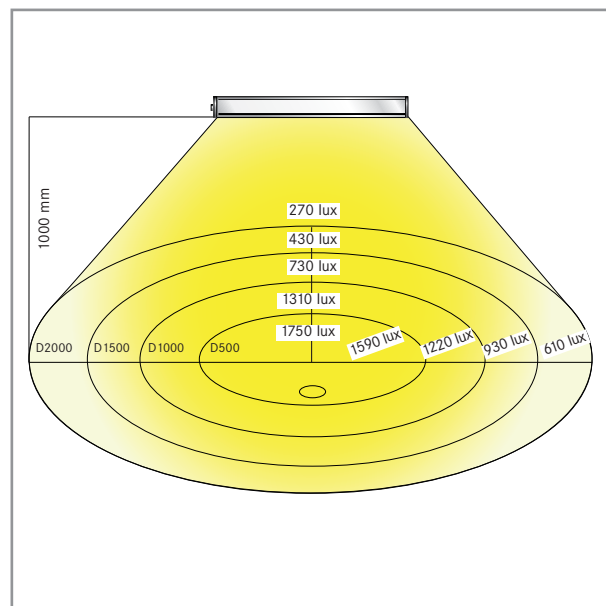

Lieferung mit Kabellängen von 1,5m. Kabelende mit freien Litzenenden

Haltersystem FX04

Anfrage- und Bestellformulare: www.hema-group.com

DIAGRAMME BELEUCHTUNGSSTÄRKEN

HE-TRACK-LED24

Technische Daten	Seite 12
Linse	120°
Stromstärke	600 mA
Beleuchtungssysteme	HE-TRACK LED24

HE-TRACK-LED48

Technische Daten	Seite 12
Linse	120°
Stromstärke	1500 mA
Beleuchtungssysteme	HE-TRACK LED48

HE-TRACK-LED72

Technische Daten	Seite 12
Linse	120°
Stromstärke	2100 mA
Beleuchtungssysteme	HE-TRACK LED72

HE-TRACK-LED96

Technische Daten	Seite 12
Linse	120°
Stromstärke	3000 mA
Beleuchtungssysteme	HE-TRACK LED96

BELEUCHTUNGSSYSTEME	3
ARBEITSPLATZLEUCHTEN	4
EINBAULEUCHTEN	8
MASCHINENLEUCHTEN	13
INTEGRIERTE BELEUCHTUNG	19