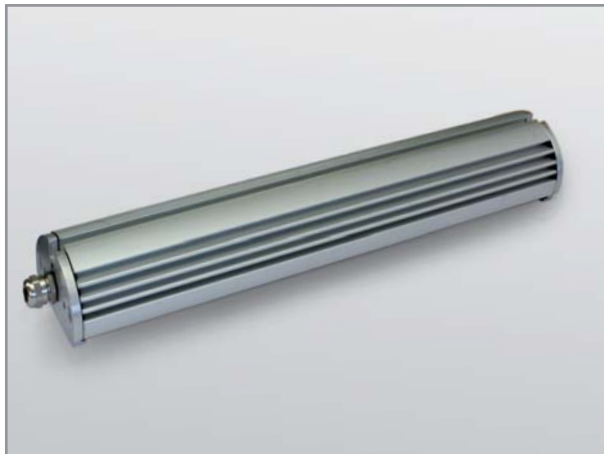

HE-TRACK-LED MASCHINENLEUCHTEN

3

BELEUCHTUNGSSYSTEME

4

ARBEITSPLATZLEUCHTEN

8

EINBAULEUCHTEN

12

MASCHINENLEUCHTEN

19

INTEGRIERTE BELEUCHTUNG

HE-TRACK-LED, diffuse Lichtabgabe für blendfreies Arbeiten

HE-TRACK-LED Ansicht von oben

Die HE-TRACK-LED Maschinenleuchten eignen sich für kleine und mittlere Werkzeugmaschinen, Das Gehäuse besteht aus robustem, silber eloxierten Aluminium. Das 5 mm starke, gehärtete Schutzglas gewährleistet durch die matte Oberfläche eine diffuse, blendfreie Lichtabgabe. Die Montage der Leuchten kann sowohl horizontal als auch vertikal erfolgen mittels optional erhältlichen Befestigungsplatten erfolgen. Die Leuchten sind stoßfest und unempfindlich gegen Vibrationen und können auch in Umgebungen mit Kühl- und Schmiermitteln verwendet werden. Zudem sind die HE-TRACK-LED Maschinenleuchten extrem wartungsarm. Dank der langen Lebensdauer der LED-Technologie von ca. 70.000 Betriebsstunden ist nahezu kein Austausch während der Lebensdauer der Lampe zu erwarten, damit entfallen auch Ersatzbeschaffung oder Reparaturaufwendungen.

- Flexible Maschinenleuchte
- Individuell verstellbarer Abstrahlwinkel
- Direkter 24V Anschluß ohne zusätzliche Komponenten
- Resistent gegenüber vielen Kühl- und Schmiermitteln

Version	A	B	C
HE-TRACKLED 24	63	340	37
HE-TRACKLED 48	63	640	37
HE-TRACKLED 72	63	940	37
HE-TRACKLED 96	63	1240	37