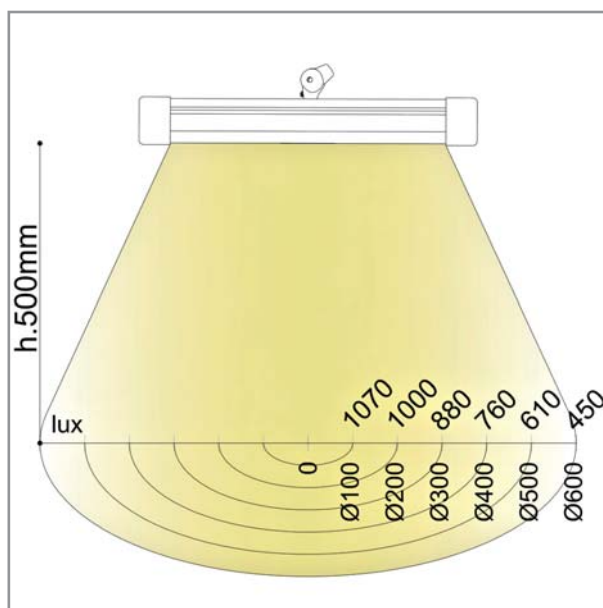

HE-JOB-BRLED Arbeitsplatzleuchte für Werkbänke

Optionale Befestigung

Ein-/Ausschalter am Lampenkopf

DIAGRAMM BELEUCHTUNGSSTÄRKE

HE-JOB-BRLED

BELEUCHTUNGS-SYSTEME	3
ARBEITSPLATZ-LEUCHTEN	7
EINBAU-LEUCHTEN	8
MASCHINEN-LEUCHTEN	12
INTEGRIERTE BELEUCHTUNG	19