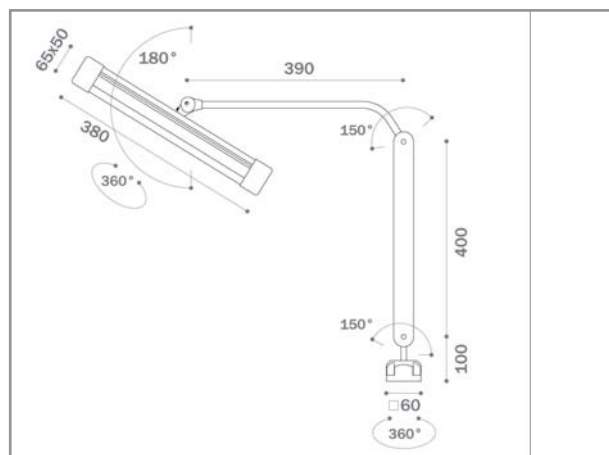

ARBEITSPLATZLEUCHE HE-JOB-BRLED

Die HE-JOB-BRLED ist eine regulierbare Arbeitsplatzleuchte mit aktuellster LED Technologie. Dank des sehr flexiblen Gelenkarm können alle erforderlichen Positionen für eine optimale Arbeitsplatzausleuchtung bequem eingestellt werden. Der Leuchtenkopf besteht aus Aluminium und erreicht die Schutzklasse IP65, die Gesamtleuchte die Schutzklasse IP40. Der Ein-/Ausschalter direkt am Leuchtenkopf vereinfacht die Bedienung der Arbeitsplatzleuchte.

Die Vorteile der HE-JOB-BRLED Arbeitsplatzleuchten:

- Hoch flexibel durch Gelenkarm
- Ein-/Ausschalter direkt am Leuchtenkopf
- Integriertes Vorschaltgerät
- Optional Verwendung eines Dimmers möglich

HE-JOB-BRLED Abmessungen

	HE-JOB-BRLED
Betriebsspannung	230 VAC
Kennzeichnung IEC	II
Kabellänge	1,5 m
LED Lebensdauer	50 000 h
LED Anzahl	24
Lichttemperatur	5000 K
Befestigung	4 Bohrungen oder optionale Halterung (Zubehör)
Lampenfarbe	Aluminium
Schutzart	IP40 Leuchte IP65 Leuchtenkopf