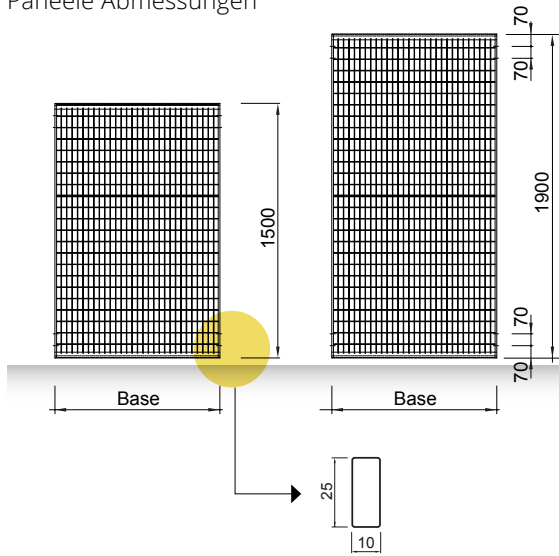

Sichtbarkeit

Das innovative System der Gitter 32x67 Draht Ø3 kombiniert mit der schwarzen Farbe des Panels verbessert die Sichtbarkeit der Maschinen in der ausgesonderte Zone.

**Spar
deine Zeit**

Zum Video

Paneele Abmessungen

Pfosten Abmessungen

Paneele Abmessungen

Art. Nr.	Basis (B)	Höhe (H)	Farbe	
PNNE010	250	1500		
PNNE011	410			
PNNE012	700			
PNNE013	1020			
PNNE014	1210			
PNNE015	1500			
PNNE020	250	1900		
PNNE021	410			
PNNE022	700			
PNNE023	1020			
PNNE024	1210			
PNNE025	1500			
Türen Paneele	PNNA009	700		
	PNNA010	1000		
	PNNA011	1200		
	PNNA012	1500		
Türen Paneele	PNNA015	700		1900
	PNNA016	1000		
	PNNA017	1200		
	PNNA018	1500		

Pfosten Abmessungen

Art. Nr.	Höhe (H)	Querschnitt	Platte	Farbe
MT112	1600	40x40	100x180	
MT113	2000	40x40	100x180	
KRMT001 KA102ZN	Kit leveling for posts 40x40 – 40x80 Level plate 100x180 sp.25/10			
MT501	1600	40x80	100x180	
MT502	2000	40x80	100x180	
MT506	3110	40x80	100x180	
MT508	3510	40x80	100x180	
KRMT001 KA102ZN	Kit leveling for posts 40x40 – 40x80 Level plate 100x180 sp.25/10			
MT212	1600	80x80	150x150	
MT213	2000	80x80	150x150	
MT217	3110	80x80	150x150	
MT218	3510	80x80	150x150	
MT219	3910	80x80	150x150	
KA201ZN KF100	Level plate 150x150 sp.30/10 Grains M8x25			