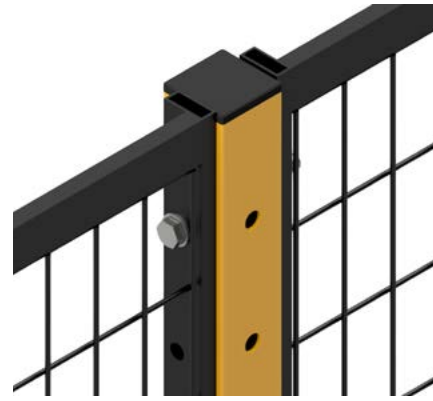

System Ecotek

Das Ecotek System wurde mit dem speziellen Zweck erstellt, ein Panel mit Rahmen zu niedrigen Kosten zu liefern. Die Struktur dieses Panels wird mit einem Profil 10x25, hergestellt das es leicht, aber gleichzeitig stabil macht.

Sichtbarkeit ist eine Stärke dieses Produktes; das Binom Gitter und Schwarzfärbung, verbessert viel die Sichtbarkeit der Gefahrzone. Kratzfestigkeit ist garantiert durch eine spezielle schwarze Farbe.

Preiswert

Die Kosten sind im Vergleich zu den gleichen NOVATEK-System, billiger, weil es mit einem leichteren Formrohrsystem 10x25 produziert ist.

Modularität

Jede Komponente wurde so entworfen, um modular zu sein. Tatsächlich nutzen alle PROTEC-modular Systeme die gleichen Gitter. Die Türen sind mit der gleichen Novatek-Serie erstellt.

Sichtbarkeit

Das innovative System der Gitter 32x67 Draht Ø3 kombiniert mit der schwarzen Farbe des Panels verbessert die Sichtbarkeit der Maschinen in der ausgesonderte Zone.

**Spar
deine Zeit**

Zum Video