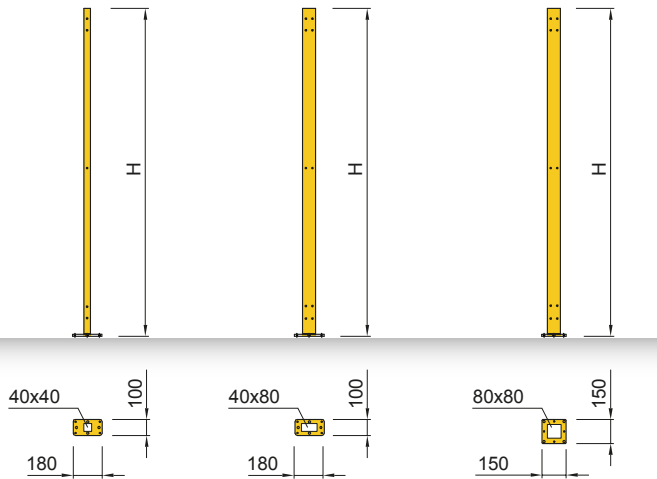

Sichtbarkeit

Das innovative System der Gitter 32x67 Draht Ø3 kombiniert mit der schwarzen Farbe des Panels verbessert die Sichtbarkeit der Maschinen in der ausgesonderte Zone.

**Spar
deine Zeit**

Zum Video

Paneele Abmessungen

Pfosten Abmessungen

Paneele Abmessungen

Art. Nr.	Basis (B)	Höhe (H)	Farbe	
PNNE010	250	1500		
PNNE011	410			
PNNE012	700			
PNNE013	1020			
PNNE014	1210			
PNNE015	1500			
PNNE020	250	1900		
PNNE021	410			
PNNE022	700			
PNNE023	1020			
PNNE024	1210			
PNNE025	1500			
Türen Paneele	PNNA009	700		
	PNNA010	1000		
	PNNA011	1200		
	PNNA012	1500		
Türen Paneele	PNNA015	700		1900
	PNNA016	1000		
	PNNA017	1200		
	PNNA018	1500		

Pfosten Abmessungen

Art. Nr.	Höhe (H)	Querschnitt	Platte	Farbe
MT112	1600	40x40	100x180	
MT113	2000	40x40	100x180	
KRMT001 KA102ZN	Kit leveling for posts 40x40 – 40x80 Level plate 100x180 sp.25/10			
MT501	1600	40x80	100x180	
MT502	2000	40x80	100x180	
MT506	3110	40x80	100x180	
MT508	3510	40x80	100x180	
KRMT001 KA102ZN	Kit leveling for posts 40x40 – 40x80 Level plate 100x180 sp.25/10			
MT212	1600	80x80	150x150	
MT213	2000	80x80	150x150	
MT217	3110	80x80	150x150	
MT218	3510	80x80	150x150	
MT219	3910	80x80	150x150	
KA201ZN KF100	Level plate 150x150 sp.30/10 Grains M8x25			