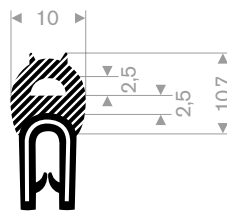

245.00.812
pvc + mosrubber
klembereik 9-10,5 mm
rollengte 50 meter

245.00.315
pvc + volrubber
klembereik 1,5-4 mm
rollengte 30 meter

245.00.817
pvc + mosrubber
klembereik 1,5-3 mm
rollengte 50 meter

245.00.820
pvc + mosrubber
klembereik 1-3 mm
rollengte 25 meter

245.00.830
pvc + mosrubber
klembereik 1-2 mm
rollengte 50 meter

245.00.865
pvc + mosrubber
klembereik 1-2,5 mm
rollengte 50 meter

245.00.875
pvc + volrubber
klembereik 1,5-4 mm
rollengte 30 meter

245.00.876
pvc + mosrubber
klembereik 1-3 mm
rollengte 25 meter

245.00.877
pvc + mosrubber
klembereik 1-2 mm
rollengte 10 meter

245.00.890
pvc + volrubber
klembereik 1,5-4 mm
rollengte 40 meter

245.00.920
pvc + mosrubber
klembereik 1,5-4 mm
rollengte 30 meter

245.00.910
pvc + mosrubber
klembereik 1,5-5 mm
rollengte 25 meter