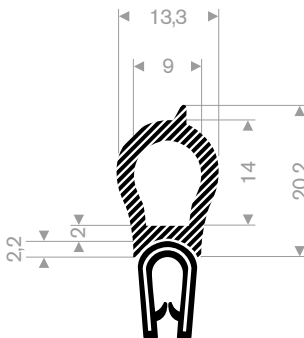

245.00.812
pvc + mosrubber
klembereik 9-10,5 mm
rollengte 50 meter

245.00.315
pvc + volrubber
klembereik 1,5-4 mm
rollengte 30 meter

245.00.817
pvc + mosrubber
klembereik 1,5-3 mm
rollengte 50 meter

245.00.820
pvc + mosrubber
klembereik 1-3 mm
rollengte 25 meter

245.00.830
pvc + mosrubber
klembereik 1-2 mm
rollengte 50 meter

245.00.865
pvc + mosrubber
klembereik 1-2,5 mm
rollengte 50 meter

245.00.875
pvc + volrubber
klembereik 1,5-4 mm
rollengte 30 meter

245.00.876
pvc + mosrubber
klembereik 1-3 mm
rollengte 25 meter

245.00.877
pvc + mosrubber
klembereik 1-2 mm
rollengte 10 meter

245.00.890
pvc + volrubber
klembereik 1,5-4 mm
rollengte 40 meter

245.00.920
pvc + mosrubber
klembereik 1,5-4 mm
rollengte 30 meter

245.00.910
pvc + mosrubber
klembereik 1,5-5 mm
rollengte 25 meter